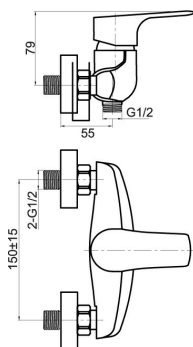

OBRÁZEK

PIKTOGRAM

VLASTNOSTI PRODUKTU

- Rozměr kartuše: 35 mm
- Šířka [mm]: 250
- Hloubka krabice [mm]: 230
- Výška krabice [mm]: 100
- Šířka krabice [mm]: 120
- Provedení: chrom
- Příslušenství: bez sprchové soupravy
- Typ připojení: 3/4"
- Záruka na těsnost kartuše [rok]: 5

TECHNICKÝ VÝKRES

SPECIFIKACE

- EAN: 8590309067009
- Intrastat: 84818011
- Hmotnost brutto [kg]: 1,73
- Výška [mm]: 110
- Hloubka [mm]: 190
- Rozteč připojení: 150