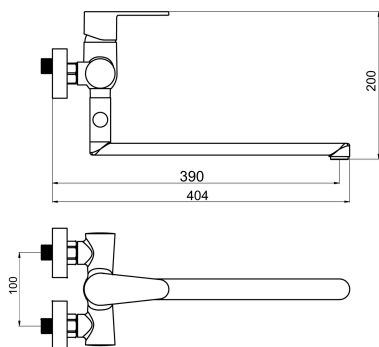

KÓD

96673/1,0

NÁZEV PRODUKTU

Paneláková bez příslušenství 100mm Titania Fresh chrom

PROVEDENÍ

chrom

OBRÁZEK

PIKTOGRAM

VLASTNOSTI PRODUKTU

- Rozměr kartuše: 35 mm
- Šířka [mm]: 150
- Hloubka krabice [mm]: 397
- Výška krabice [mm]: 95
- Šířka krabice [mm]: 152
- Provedení: chrom
- Typ ramene: otočné
- Příslušenství: bez sprchové soupravy
- Délka ramínka [mm]: 320
- Typ připojení: 3/4"
- Záruka na těsnost kartuše [rok]: 5

TECHNICKÝ VÝKRES

SPECIFIKACE

- EAN: 8590309069591
- Intrastat: 84818011
- Hmotnost brutto [kg]: 1,80
- Výška [mm]: 205
- Hloubka [mm]: 390
- Rozteč připojení: 100