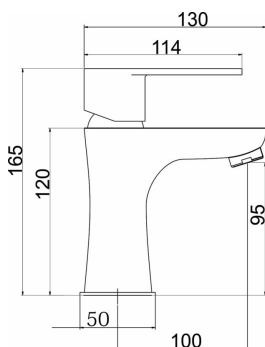

OBRÁZEK

PIKTOGRAM

VLASTNOSTI PRODUKTU

- Rozměr kartuše: 35 mm
- Šířka [mm]: 50
- Hloubka krabice [mm]: 400
- Výška krabice [mm]: 80
- Šířka krabice [mm]: 155
- Provedení: chrom
- Typ ramene: pevné
- Příslušenství: bez uzávěru výpusti
- Záruka na těsnost kartuše [rok]: 5
- Průtok vody při dynamickém tlaku 3 bary [l/min]: 18

TECHNICKÝ VÝKRES

SPECIFIKACE

- EAN: 8590309039389
- Intrastat: 84818011
- Hmotnost brutto [kg]: 1,11
- Výška [mm]: 170
- Hloubka [mm]: 135