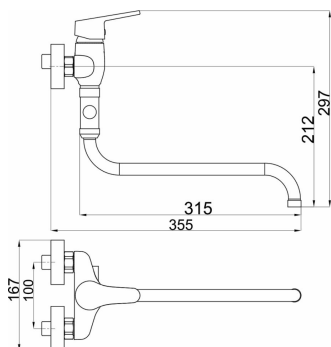

KÓD

94475/1,0

SÉRIE

IRIS NEW

NÁZEV PRODUKTU

Paneláková baterie bez příslušenství 100mm Titania IRIS New

PROVEDENÍ

chrom

OBRÁZEK

PIKTOGRAM

VLASTNOSTI PRODUKTU

- Rozměr kartuše: 35 mm
- Hloubka krabice [mm]: 397
- Výška krabice [mm]: 95
- Šířka krabice [mm]: 152
- Typ ramene: otočné
- Příslušenství: bez sprchové soupravy
- Provedení: chrom
- Délka ramínka [mm]: 320
- Šířka [mm]: 130
- Typ připojení: 3/4"
- Záruka na těsnost kartuše [rok]: 5
- Průtok při dynamickém tlaku 3 bary - vývod [l/m]: 13.2
- Průtok vody při dynamickém tlaku 3 bary [l/min]: 11.4

TECHNICKÝ VÝKRES

SPECIFIKACE

- EAN: 8590309068754
- Intrastat: 84818011
- Hmotnost brutto [kg]: 1,54
- Výška [mm]: 330
- Hloubka [mm]: 350
- Rozteč připojení: 100