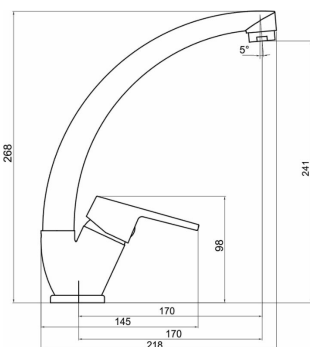

OBRÁZEK

PIKTOGRAM

VLASTNOSTI PRODUKTU

- Typ ramene: horní - otočné
- Rozměr kartuše: 35 mm
- Šířka [mm]: 50
- Přívodní hadičky [cm]: 35
- Hloubka krabice [mm]: 397
- Výška krabice [mm]: 95
- Šířka krabice [mm]: 152
- Délka ramínka [mm]: 225
- Záruka na těsnost kartuše [rok]: 5
- Provedení: chrom
- Průtok vody při dynamickém tlaku 3 bary [l/min]: 18

TECHNICKÝ VÝKRES

SPECIFIKACE

- EAN: 8590309068761
- Intrastat: 84818011
- Hmotnost brutto [kg]: 1,44
- Výška [mm]: 270
- Hloubka [mm]: 225