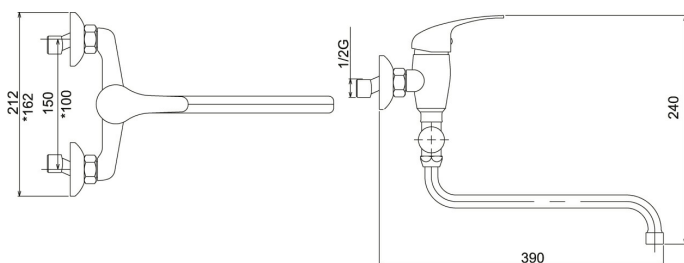

KÓD

92071/1,0

SÉRIE

IRIS

NÁZEV PRODUKTU

Paneláková baterie bez sprchy 150 mm Titania Iris chrom

PROVEDENÍ

chrom

OBRÁZEK

PIKTOGRAM

VLASTNOSTI PRODUKTU

- Šířka [mm]: 180
- Hloubka krabice [mm]: 405
- Výška krabice [mm]: 73
- Šířka krabice [mm]: 152
- Provedení: chrom
- Příslušenství: bez sprchové soupravy
- Typ ramene: otočné
- Typ připojení: 3/4"
- Záruka na těsnost kartuše [rok]: 5
- Rozměr kartuše: 35 mm
- Průtok vody při dynamickém tlaku 3 bary [l/min]: 16.2
- Průtok při dynamickém tlaku 3 bary - vývod [l/m]: 19.2

TECHNICKÝ VÝKRES

SPECIFIKACE

- EAN: 8590309107798
- Intrastat: 84818011
- Hmotnost brutto [kg]: 1,52
- Výška [mm]: 305
- Hloubka [mm]: 350
- Rozteč připojení: 150