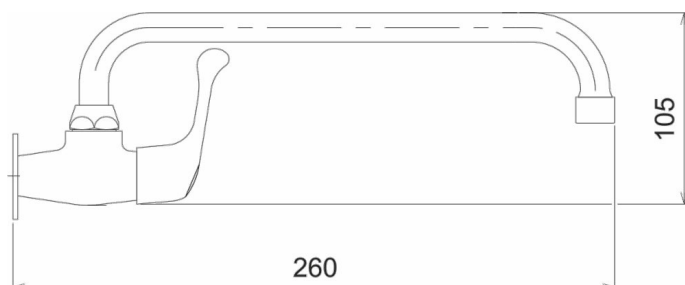

OBRÁZEK

PIKTOGRAM

VLASTNOSTI PRODUKTU

- Šířka [mm]: 100
- Hloubka krabice [mm]: 362
- Výška krabice [mm]: 68
- Šířka krabice [mm]: 115
- Provedení: chrom
- Typ ramene: otočné
- Záruka na těsnost kartuše [rok]: 5
- Rozměr kartuše: kohoutková
- Průtok vody při dynamickém tlaku 3 bary [l/min]: 19.8

TECHNICKÝ VÝKRES

SPECIFIKACE

- EAN: 8590309112631
- Intrastat: 84818011
- Hmotnost brutto [kg]: 0,63
- Výška [mm]: 50
- Hloubka [mm]: 330