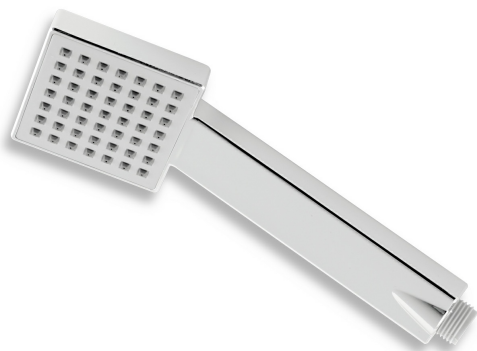

KÓD

**RU/130,0**

NÁZEV PRODUKTU

Sprchová růžice 1-polohová

PROVEDENÍ

chrom

OBRÁZEK

PIKTOGRAM

VLASTNOSTI PRODUKTU

- Počet poloh sprchové růžice: 1
- Šířka [mm]: 75
- Hloubka krabice [mm]: 42
- Šířka krabice [mm]: 80
- Provedení: chrom
- Výška krabice [mm]: 250
- Průměr růžice [mm]: 75 x 75

SPECIFIKACE