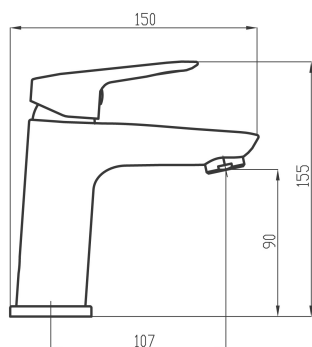

KÓD

54002/1,0

NOVINKA

NÁZEV PRODUKTU

Umyvadlová baterie bez výpusti Metalia 54, chrom

PROVEDENÍ

chrom

OBRÁZEK

PIKTOGRAM

VLASTNOSTI PRODUKTU

- Rozměr kartuše: 35 mm
- Šířka [mm]: 50
- Hloubka krabice [mm]: 397
- Výška krabice [mm]: 82
- Šířka krabice [mm]: 152
- Provedení: chrom
- Typ ramene: pevné
- Příslušenství: bez uzávěru výpusti
- Typ: stojánková
- Záruka na těsnost kartuše [rok]: 7
- Průtok vody při dynamickém tlaku 3 bary [l/min]: 6

TECHNICKÝ VÝKRES

SPECIFIKACE

- EAN: 8590309072638
- Intrastat: 84818011
- Hmotnost brutto [kg]: 1.35
- Výška [mm]: 155
- Hloubka [mm]: 150