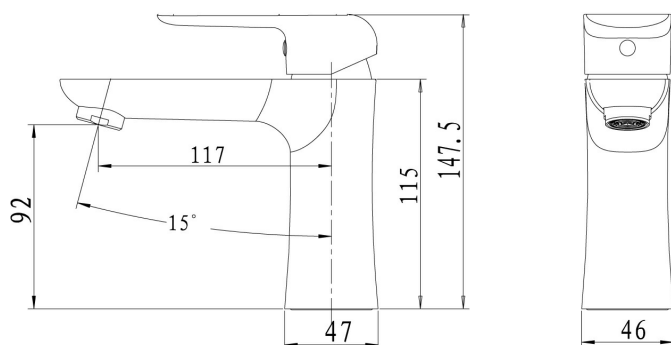

OBRÁZEK

PIKTOGRAM

VLASTNOSTI PRODUKTU

- Rozměr kartuše: 35 mm
- Šířka [mm]: 50
- Hloubka krabice [mm]: 290
- Výška krabice [mm]: 90
- Šířka krabice [mm]: 210
- Provedení: chrom
- Typ ramene: pevné
- Příslušenství: bez uzávěru výpusti
- Záruka na těsnost kartuše [rok]: 5

TECHNICKÝ VÝKRES

SPECIFIKACE

- EAN: 8590309066736
- Intrastat: 84818011
- Hmotnost brutto [kg]: 1,45
- Výška [mm]: 150
- Hloubka [mm]: 160