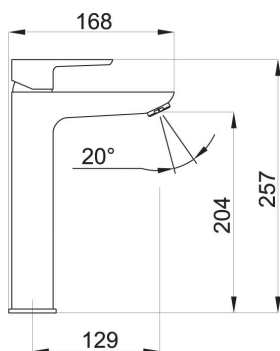

KÓD

58503,0

NÁZEV PRODUKTU

Umyvadlová baterie s výpustí METALIA 58 ECO, chrom

PROVEDENÍ

chrom

OBRÁZEK

PIKTOGRAM

VLASTNOSTI PRODUKTU

- Rozměr kartuše: 35 mm
- Šířka [mm]: 48
- Hloubka krabice [mm]: 413
- Výška krabice [mm]: 73
- Šířka krabice [mm]: 204
- Typ výpusti: click-clack
- Provedení: chrom
- Typ ramene: pevné
- Typ: stojánková
- Záruka na těsnost kartuše [rok]: 7
- Průtok vody při dynamickém tlaku 3 bary [l/min]: 7.8

TECHNICKÝ VÝKRES

SPECIFIKACE

- EAN: 8590309086871
- Intrastat: 84818011
- Hmotnost brutto [kg]: 2,43
- Výška [mm]: 257
- Hloubka [mm]: 168