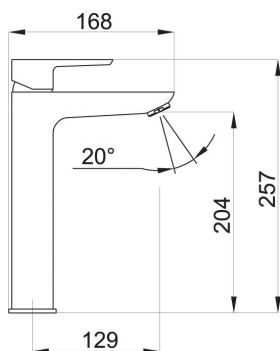

VLASTNOSTI PRODUKTU

- Rozměr kartuše: 35 mm
- Šířka [mm]: 48
- Hloubka krabice [mm]: 413
- Výška krabice [mm]: 73
- Šířka krabice [mm]: 204
- Provedení: chrom
- Typ ramene: pevné
- Typ: stojánková
- Záruka na těsnost kartuše [rok]: 7
- Průtok vody při dynamickém tlaku 3 bary [l/min]: 7.8

TECHNICKÝ VÝKRES

SPECIFIKACE

- EAN: 8590309086864
- Intrastat: 84818011
- Hmotnost brutto [kg]: 2,07
- Výška [mm]: 257
- Hloubka [mm]: 168