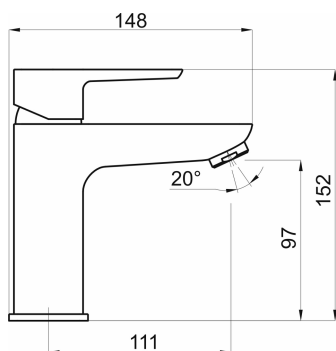

KÓD

58001/1,0

NÁZEV PRODUKTU

Umyvadlová baterie bez výpusti METALIA 58 ECO, chrom

PROVEDENÍ

chrom

OBRÁZEK

PIKTOGRAM

VLASTNOSTI PRODUKTU

- Rozměr kartuše: 35 mm
- Šířka [mm]: 48
- Hloubka krabice [mm]: 397
- Výška krabice [mm]: 82
- Šířka krabice [mm]: 152
- Provedení: chrom
- Typ ramene: pevné
- Typ: stojánková
- Záruka na těsnost kartuše [rok]: 7
- Průtok vody při dynamickém tlaku 3 bary [l/min]: 7.8

TECHNICKÝ VÝKRES

SPECIFIKACE

- EAN: 8590309086840
- Intrastat: 84818011
- Hmotnost brutto [kg]: 1,51
- Výška [mm]: 152
- Hloubka [mm]: 148