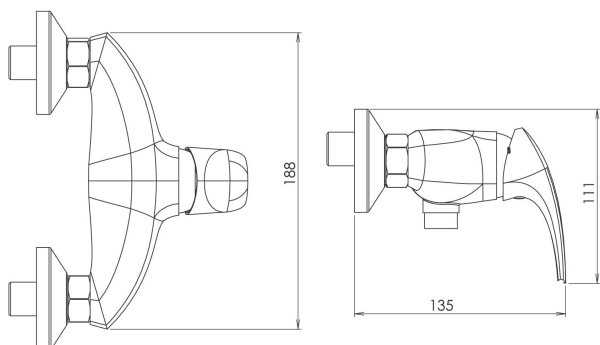

KÓD

57060/1,1

SÉRIE

METALIA 57

NÁZEV PRODUKTU

Sprchová baterie bez příslušenství 150 mm Metalia 57 bílá

PROVEDENÍ

Bílá

OBRÁZEK

PIKTOGRAM

VLASTNOSTI PRODUKTU

- Rozměr kartuše: 35 mm
- Šířka [mm]: 160
- Hloubka krabice [mm]: 232
- Výška krabice [mm]: 170
- Šířka krabice [mm]: 175
- Provedení: bílá-chrom
- Příslušenství: bez sprchové soupravy
- Typ připojení: 3/4"
- Záruka na těsnost kartuše [rok]: 7

TECHNICKÝ VÝKRES

SPECIFIKACE

- EAN: 8590309077213
- Intrastat: 84818011
- Hmotnost brutto [kg]: 2,00
- Výška [mm]: 150
- Hloubka [mm]: 100
- Rozteč připojení: 150