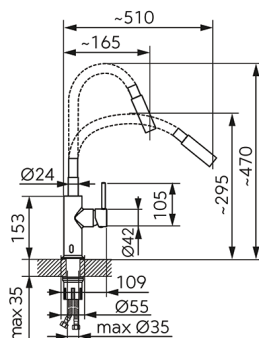

chrom

OBRÁZEK

PIKTOGRAM

VLASTNOSTI PRODUKTU

- Ovládací prvek: elektromagnetický ventil a keramická kartuše
- Materiál těla/materiál provedení: Mosaz
- Napájení: 4 x AA
- Ochrana proti přílišnému odtoku vody [s]: 60
- Typ a průměr připojení: flexi nerezová hadička G3/8 - M10x1
- Výška baterie [mm]: 295 - 470
- Dosah výtokového ramene [mm]: 165 - 510
- Kategorie baterií: kuchyňská
- Průtok vody při dynamickém tlaku 3 bary [l/min]: 7,8
- Provedení: černá-chrom

TECHNICKÝ VÝKRES

SPECIFIKACE

- EAN: 5903738265930
- Intrastat: 84818011