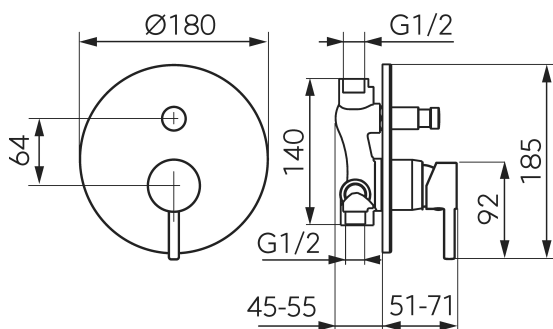

chrom

OBRÁZEK

VLASTNOSTI PRODUKTU

- Ovládací prvek: keramický regulátor
- Typ přepínače: automatický dvoufunkční
- Materiál těla/materiál provedení: Mosaz
- Typ a průměr připojení: připojení G1/2
- Nastavitelná hloubka instalace: Ano
- Rozměr rozet [cm]: 18
- Akustická skupina: N/N
- Průtoková skupina: B/S
- Rozměr kartuše: 35 mm
- Šířka [mm]: 180
- Provedení: chrom
- Příslušenství: sada vnitřních a nástěnných prvků

TECHNICKÝ VÝKRES

SPECIFIKACE

- EAN: 5903738265534
- Intrastat: 84818011
- Hmotnost brutto [kg]: 1.33
- Výška [mm]: 185
- Hloubka [mm]: 126