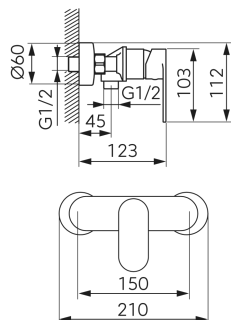

chrom

OBRÁZEK

VLASTNOSTI PRODUKTU

- Ovládací prvek: keramický regulátor
- Materiál těla/materiál provedení: Mosaz
- Typ a průměr připojení: Excentr G1/2"
- Rozteč připojení [mm]: 150
- Výška baterie [mm]: 112
- Akustická skupina: N
- Průtoková skupina: B
- Rozměr kartuše: 35 mm
- Šířka [mm]: 210
- Provedení: chrom
- Typ ramene: Nedostupné
- Záruka na těsnost kartuše [rok]: 5
- Průtok při dynamickém tlaku 3 bary - vývod [l/m]: 23,4
- Průtok vody při dynamickém tlaku 3 bary [l/min]: 20,5

TECHNICKÝ VÝKRES

SPECIFIKACE

- EAN: 5903738266647
- Intrastat: 84818011
- Hmotnost brutto [kg]: 1.09
- Výška [mm]: 112
- Hloubka [mm]: 123
- Rozteč připojení: 150