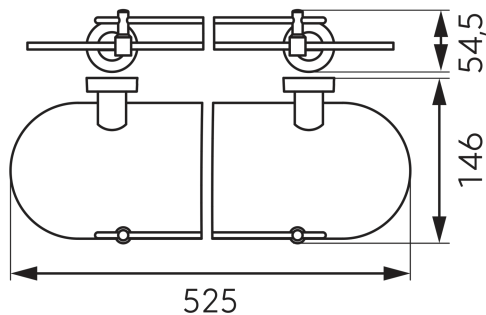

OBRÁZEK

PIKTOGRAM

VLASTNOSTI PRODUKTU

- Výška [mm]: 54.5
- Materiál těla/materiál provedení: kov
- Typ police: se zábradlím
- Délka [mm]: 525
- Šířka [mm]: 525
- Provedení: chrom

TECHNICKÝ VÝKRES

SPECIFIKACE

- Výška [mm]: 55
- EAN: 8590309007685
- Intrastat: 94038900
- Hmotnost brutto [kg]: 1,38
- Hloubka [mm]: 146